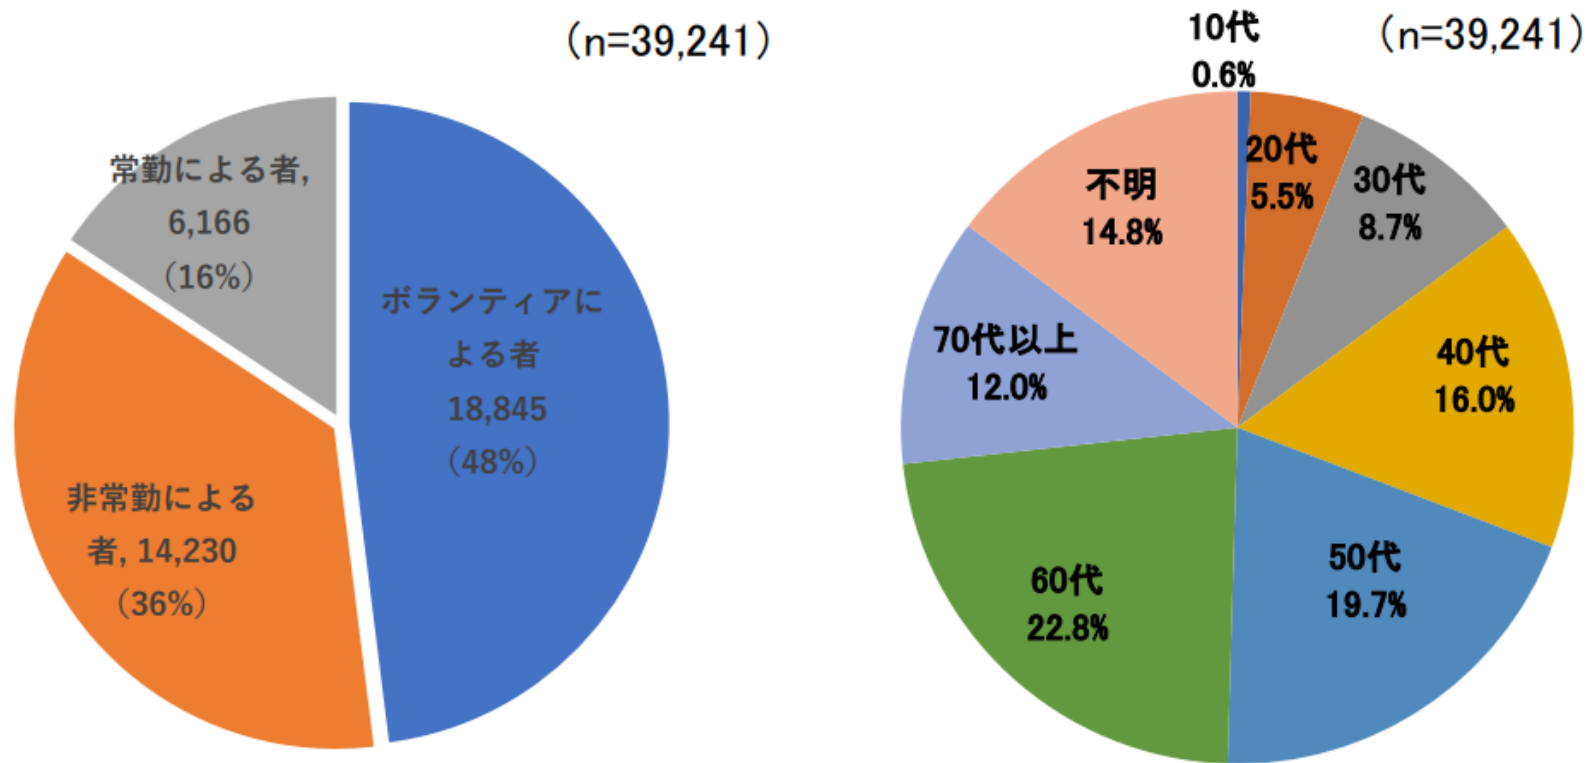

資料 1

国内の日本語教師等の状況

- 約5割をボランティアが占め、非常勤が3割、常勤は1割強となっている
- 年齢の内訳では、50代以上が約5割を占め、20代は約5%である

※出典:文化庁「国内の日本語教育の概要」(令和3年11月1日現在) 25